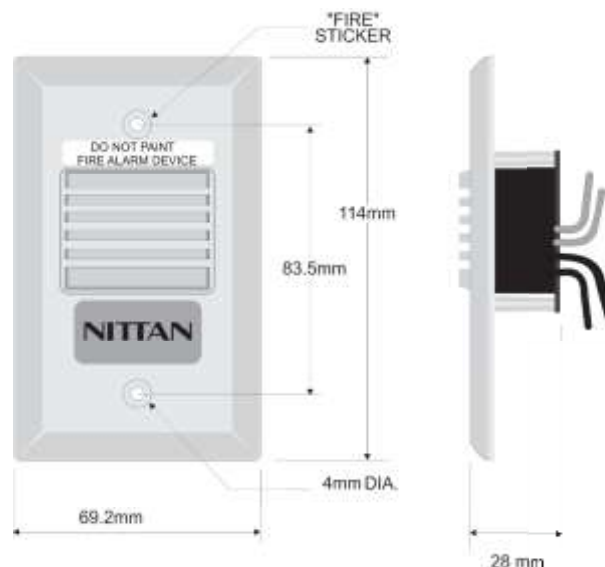

■ Mô tả

Còi mini EVCA-AP-MH của Nittan là ứng dụng báo động áp điện, lý tưởng cho các tín hiệu báo động trong phòng cá nhân, tòa nhà, khách sạn và văn phòng, nơi ngoại hình hấp dẫn và hiệu suất đáng tin cậy là mối quan tâm chính. Khi được kích hoạt, còi EVCA-AP-MH xuất ra âm thanh lớn trên 90 dBA ở khoảng cách 10 feet với dòng tiêu thụ nhỏ 15.5 milliamps / 24 VDC (chưa lọc). Còi EVCA-AP-MH được thiết kế cho báo động hoặc báo cháy sử dụng với bất cứ trung tâm báo cháy thông thường nào.

Tất cả còi EVCA-AP-MH được thiết kế để lắp đặt với hộp gang đơn tiêu chuẩn, thuận tiện lắp đặt và dây dẫn từ trong ra ngoài để kết nối nhanh chóng. Các tấm mặt trước được cấu tạo cứng cáp của chất nhiệt dẻo cao, và có sẵn màu báo cháy đỏ hoặc trắng để phù hợp với bất kỳ trang trí các loại phòng.

■ Nổi bật

- Ngõ ra âm thanh lớn cho việc tăng cường âm (trên 90 dBA ở 10 feet) @ 24VDC
- Loại 24 VDC với dây điện thế rộng, điện áp lọc DC
- Ngõ vào phân cực để tương thích với tiêu chuẩn đảo cực giám sát đường dây bởi trung tâm báo cháy
- Lắp trong hộp gang đơn tiêu chuẩn
- Tùy chọn Flush or surface mounting options
- Tương thích với dò báo cảm biến và mạch giao tiếp.
- Có sẵn màu đỏ và màu trắng ngà.

■ Kích thước

■ Thông số kỹ thuật

Thông số kỹ thuật	EVCA-AP-MH			
Điện thế	10-28 VDC			
Điện thế hoạt động	10V	12V	24V	28V
Dòng	5mA	6mA	17 mA	27mA
Mức âm thanh	85dB	87dB	91dB	95dB
Nhiệt độ hoạt động	-4°F đến 140°F (-20°C đến 60°C)			
Trọng lượng	63 g			
Màu sắc	Đỏ / Trắng			
Tấm nhựa	A.B.S.			