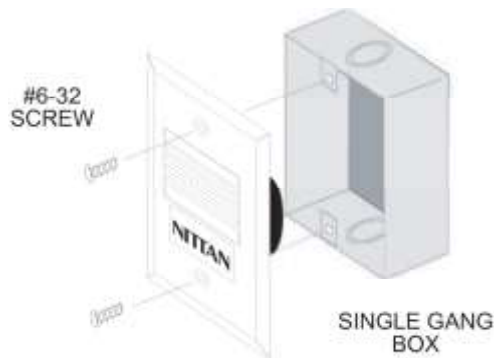

Tất cả còi EVCA-AP-MH được thiết kế để lắp đặt với hộp gang đơn tiêu chuẩn, thuận tiện lắp đặt và dây dẫn từ trong ra ngoài để kết nối nhanh chóng. Các tấm mặt trước được cấu tạo cứng cáp của chất nhiệt dẻo cao, và có sẵn màu báo cháy đỏ hoặc trắng để phù hợp với bất kỳ trang trí các loại phòng.

■ Nổi bật

- Ngõ ra âm thanh lớn cho việc tăng cường âm (trên 90 dBA ở 10 feet) @ 24VDC
- Loại 24 VDC với dây điện thế rộng, điện áp lọc DC
- Ngõ vào phân cực để tương thích với tiêu chuẩn đảo cực giám sát đường dây bởi trung tâm báo cháy
- Lắp trong hộp gang đơn tiêu chuẩn
- Tùy chọn Flush or surface mounting options
- Tương thích với dò báo cảm biến và mạch giao tiếp.
- Có sẵn màu đỏ và màu trắng ngà.

■ Kích thước

■ Thông số kỹ thuật

Thông số kỹ thuật	EVCA-AP-MH			
Điện thế	10-28 VDC			
Điện thế hoạt động	10V	12V	24V	28V
Dòng	5mA	6mA	17 mA	27mA
Mức âm thanh	85dB	87dB	91dB	95dB
Nhiệt độ hoạt động	-4°F đến 140°F (-20°C đến 60°C)			
Trọng lượng	63 g			
Màu sắc	Đỏ / Trắng			
Tấm nhựa	A.B.S.			

Lưu ý: Mức âm thanh gắn trong nhà có thể khác tùy vào không gian xung quanh.

■ Sơ đồ đấu dây điện hình

■ Cấu trúc lắp đặt

■ Thông tin đặt hàng

Model Number	Mô tả
EVCA-AP-MH-R	Còi áp điện mini gắn tường màu đỏ
EVCA-AP-MH-W	Còi áp điện mini gắn tường màu trắng