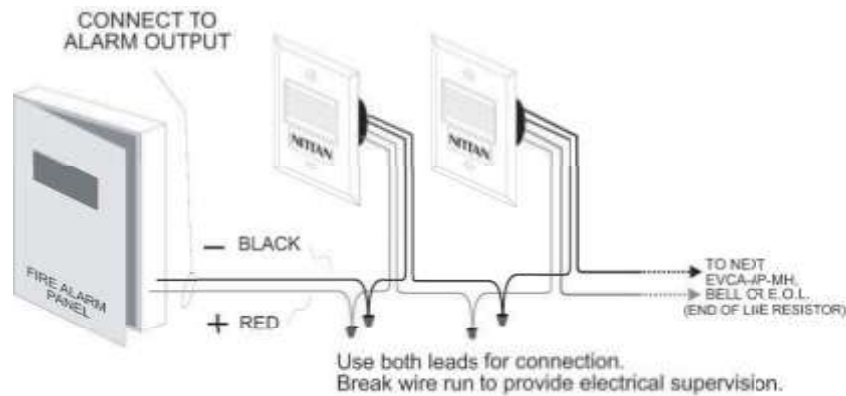

Tất cả còi EVCA-AP-MH được thiết kế để lắp đặt với hộp gang đơn tiêu chuẩn, thuận tiện lắp đặt và dây dẫn từ trong ra ngoài để kết nối nhanh chóng. Các tấm mặt trước được cấu tạo cứng cáp của chất nhiệt dẻo cao, và có sẵn màu báo cháy đỏ hoặc trắng để phù hợp với bất kỳ trang trí các loại phòng.

■ Nổi bật

- Ngõ ra âm thanh lớn cho việc tăng cường âm (trên 90 dBA ở 10 feet) @ 24VDC
- Loại 24 VDC với dây điện thế rộng, điện áp lọc DC
- Ngõ vào phân cực để tương thích với tiêu chuẩn đảo cực giám sát đường dây bởi trung tâm báo cháy
- Lắp trong hộp gang đơn tiêu chuẩn
- Tùy chọn Flush or surface mounting options
- Tương thích với dò báo cảm biến và mạch giao tiếp.
- Có sẵn màu đỏ và màu trắng ngà.

■ Kích thước

■ Thông số kỹ thuật

Thông số kỹ thuật	EVCA-AP-MH			
Điện thế	10-28 VDC			
Điện thế hoạt động	10V	12V	24V	28V
Dòng	5mA	6mA	17 mA	27mA
Mức âm thanh	85dB	87dB	91dB	95dB
Nhiệt độ hoạt động	-4°F đến 140°F (-20°C đến 60°C)			
Trọng lượng	63 g			
Màu sắc	Đỏ / Trắng			
Tấm nhựa	A.B.S.			

Lưu ý: Mức âm thanh gắn trong nhà có thể khác tùy vào không gian xung quanh.

■ Sơ đồ đấu dây điện hình

■ Cấu trúc lắp đặt

■ Thông tin đặt hàng

Model Number	Mô tả
EVCA-AP-MH-R	Còi áp điện mini gắn tường màu đỏ
EVCA-AP-MH-W	Còi áp điện mini gắn tường màu trắng